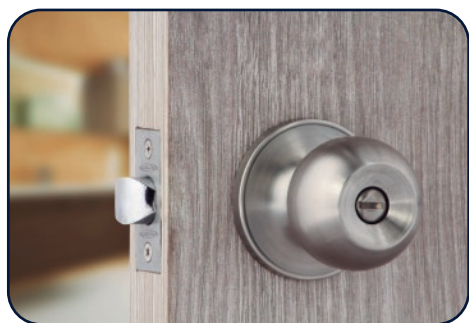

LÍNEA POMOS Y MANIJAS

FICHA TÉCNICA

REF: KL 501

SISTEMA CILÍNDRICO

- Entrada

- Alcoba

- Baño

- ✓ Fácil instalación.
- ✓ Mantiene su acabado a través del tiempo.
- ✓ Diseño moderno y robusto.

@CERRADURASKL

 323 586 5933

www.klsecurity.com.co

CERRADURAS

SI ES KL...
ESTÁS SEGURO

LÍNEA POMOS Y MANIJAS

CARACTERÍSTICAS	CERRADURA KL 501		
	ENTRADA	ALCOBA	BAÑO
Backset a 60 mm o 6 cm.	★	★	★
Material pomo en acero 201.	★	★	★
Pestillo anti tarjetiable.	★	★	★
Cuerpo de pestillo en lámina tropicalizada.	★	★	★
Instalación en puertas con espesor de 35 mm hasta 45 mm.	★	★	★
3 Llaves en latón.	★	★	
Cilindro, guardas y contraguardas en bronce.	★	★	★
Cantonera y escudo de pomo en acero 201.	★	★	★
Sistema de 5 guardas.	★	★	
Volteador o mariposa en zink.	★	★	

FUNCIONALIDAD E ISOMÉTRICO POR REFERENCIA

KL 501 - E

Pomo cilíndrico de entrada principal.

- Apertura externa siempre con la llave.
- Apertura interna libre.
- Pestillo doble.

KL 501 - A

Pomo cilíndrico de alcoba.

- Asegura oprimiendo el botón en el pomo interno.
- Para aperturar desde el exterior se ingresa la llave, desbloqueando el seguro interno.
- Pestillo doble

KL 501 - B

Pomo cilíndrico de baño

- Asegura oprimiendo el botón en el pomo interno.
- El pomo exterior en caso de emergencia abre con un elemento plano
- Pestillo sencillo.