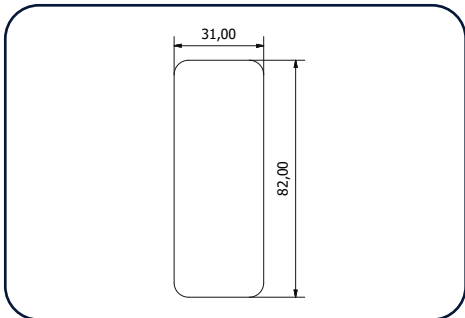

LÍNEA CERRADURAS PARA ENTRADAS PRINCIPALES

FICHA TÉCNICA

REF: KL 1060

SOBREPONER

- ✓ Caja en acero macizo para mayor duración.
- ✓ Pintura electrostática
- ✓ Fácil instalación y mejor ajuste.

Instagram, Facebook, TikTok, YouTube icons
@CERRADURASKL

Phone icon 323 586 5933

www.klsecurity.com.co

KL
CERRADURAS

SI ES KL...
ESTÁS SEGURO

LÍNEA CERRADURAS PARA ENTRADAS PRINCIPALES

CARACTERÍSTICAS	KL 1060
Backset a 60 mm o 6 cm.	★
Pasador rectangular para 3 avances.	★
Portacilindro exterior con 6 guardas.	★
Pin zeger en el pato.	★
Para puertas de madera o metal.	★
Pestillo reversible.	★
Bocallave para exterior.	★
Rim interno, externo, pestillo, gatillo, pasador rectangular, guardas y contraguardas en bronce.	★