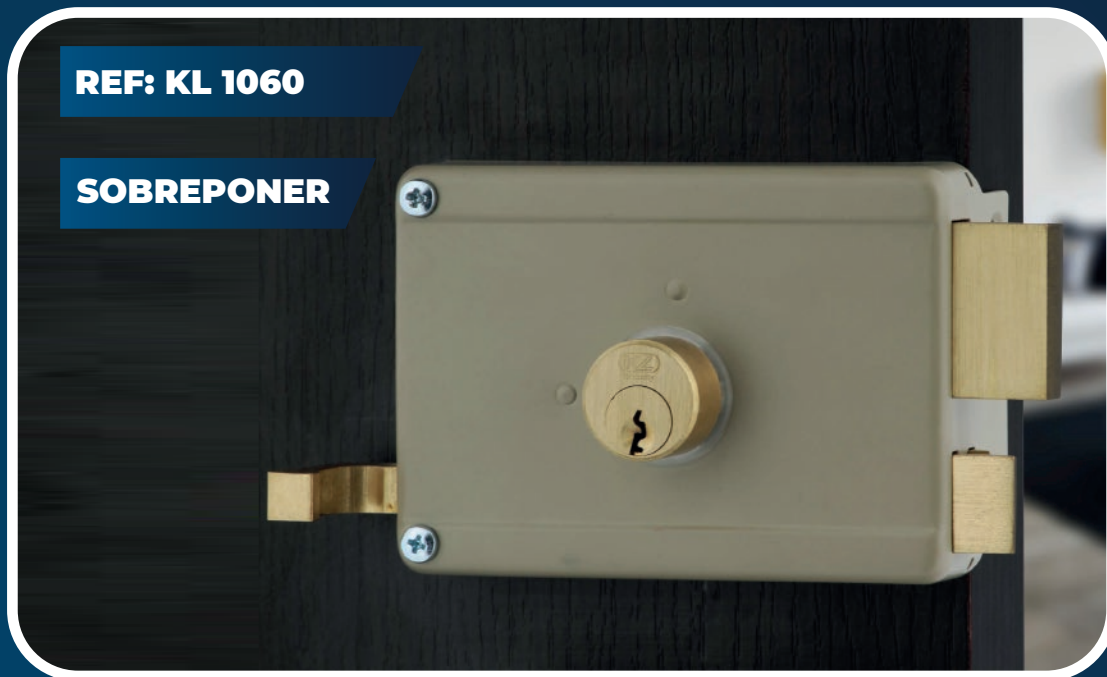

LÍNEA CERRADURAS PARA ENTRADAS PRINCIPALES

FICHA TÉCNICA

REF: KL 1060

SOBREPONER

- ✓ Caja en acero macizo para mayor duración.
- ✓ Pintura electrostática
- ✓ Fácil instalación y mejor ajuste.

Instagram, Facebook, TikTok, YouTube icons
@CERRADURASKL

Phone icon 323 586 5933

www.klsecurity.com.co

KL
CERRADURAS

SI ES KL...
ESTÁS SEGURO

LÍNEA CERRADURAS PARA ENTRADAS PRINCIPALES

CARACTERÍSTICAS	KL 1060
Backset a 60 mm o 6 cm.	★
Pasador rectangular para 3 avances.	★
Portacilindro exterior con 6 guardas.	★
Pin zeger en el pato.	★
Para puertas de madera o metal.	★
Pestillo reversible.	★
Bocallave para exterior.	★
Rim interno, externo, pestillo, gatillo, pasador rectangular, guardas y contraguardas en bronce.	★

- Única cerradura del mercado de este modelo con un pin que asegura el pato y el carro.
- Pasador, pestillo y jaladera en bronce.
- Cilindro interior y exterior en bronce.

• **SEDE PRINCIPAL:** Carrera 72K #37-55 Sur.
 • **PBX:** (601) 346 2766 • **CELULAR:** 323 586 5933
 • **CORREO:** atencionkl@klsecurity.net
 @cerraduraskl • Bogotá - Colombia