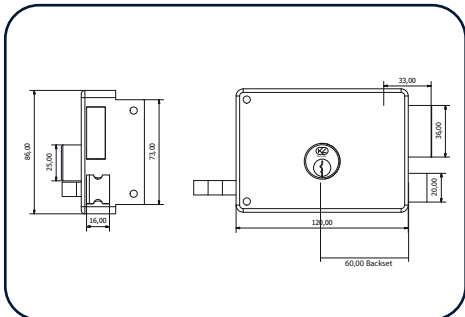

LÍNEA CERRADURAS PARA ENTRADAS PRINCIPALES

FICHA TÉCNICA

REF: KL 1060

SOBREPONER

- ✓ Caja en acero macizo para mayor duración.
- ✓ Pintura electrostática
- ✓ Fácil instalación y mejor ajuste.

Instagram, Facebook, TikTok, YouTube icons
@CERRADURASKL

Phone icon 323 586 5933

www.klsecurity.com.co

KL
CERRADURAS

SI ES KL...
ESTÁS SEGURO

LÍNEA CERRADURAS PARA ENTRADAS PRINCIPALES

CARACTERÍSTICAS	KL 1060
Backset a 60 mm o 6 cm.	★
Pasador rectangular para 3 avances.	★
Portacilindro exterior con 6 guardas.	★
Pin zeger en el pato.	★
Para puertas de madera o metal.	★
Pestillo reversible.	★
Bocallave para exterior.	★
Rim interno, externo, pestillo, gatillo, pasador rectangular, guardas y contraguardas en bronce.	★