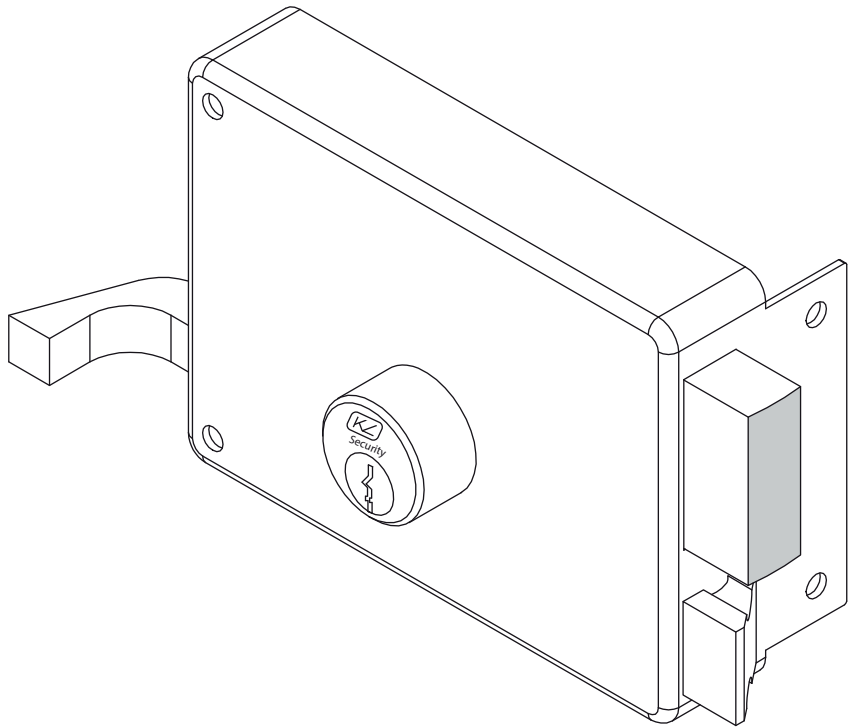

LÍNEA CERRADURAS PARA ENTRADAS PRINCIPALES

FICHA TÉCNICA

REF: KL 1060

SOBREPONER

- ✓ Caja en acero macizo para mayor duración.
- ✓ Pintura electrostática
- ✓ Fácil instalación y mejor ajuste.

Instagram, Facebook, TikTok, YouTube icons
@CERRADURASKL

Phone icon 323 586 5933

www.klsecurity.com.co

KL
CERRADURAS

SI ES KL...
ESTÁS SEGURO

LÍNEA CERRADURAS PARA ENTRADAS PRINCIPALES

CARACTERÍSTICAS	KL 1060
Backset a 60 mm o 6 cm.	★
Pasador rectangular para 3 avances.	★
Portacilindro exterior con 6 guardas.	★
Pin zeger en el pato.	★
Para puertas de madera o metal.	★
Pestillo reversible.	★
Bocallave para exterior.	★
Rim interno, externo, pestillo, gatillo, pasador rectangular, guardas y contraguardas en bronce.	★

- Única cerradura del mercado de este modelo con un pin que asegura el pato y el carro.
- Pasador, pestillo y jaladera en bronce.
- Cilindro interior y exterior en bronce.

• **SEDE PRINCIPAL:** Carrera 72K #37-55 Sur.
 • **PBX:** (601) 346 2766 • **CELULAR:** 323 586 5933
 • **CORREO:** atencionkl@klsecurity.net
 @cerraduraskl • Bogotá - Colombia